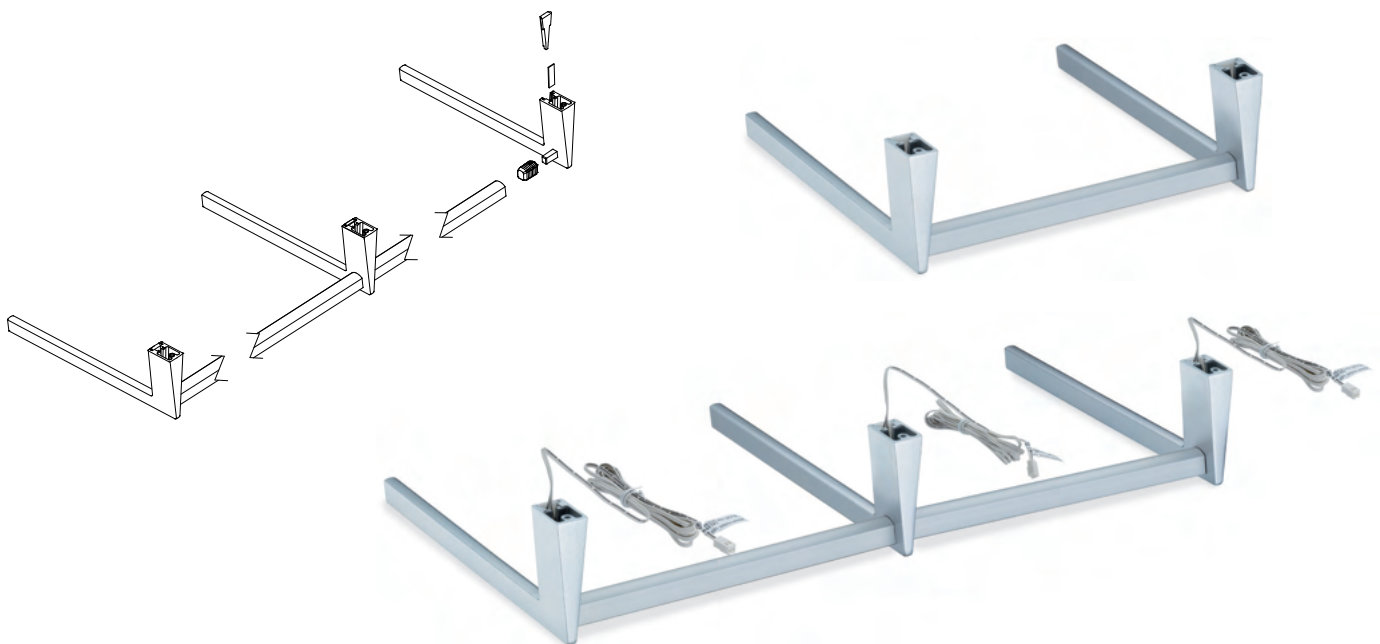

+...+			
224	20	230	76

22267-L/M/R

+...+			
224	20	230	76

33633

x	14	16

44649

Netzteil
 Power supply
 Bloc d'alimentation
 Trasformatore
 Transformador
 Zasilacz

AC Input: 200-240 V ~ 50/60 Hz 0,4 A
 DC Output: 12 V - 1,5 A, 18 W